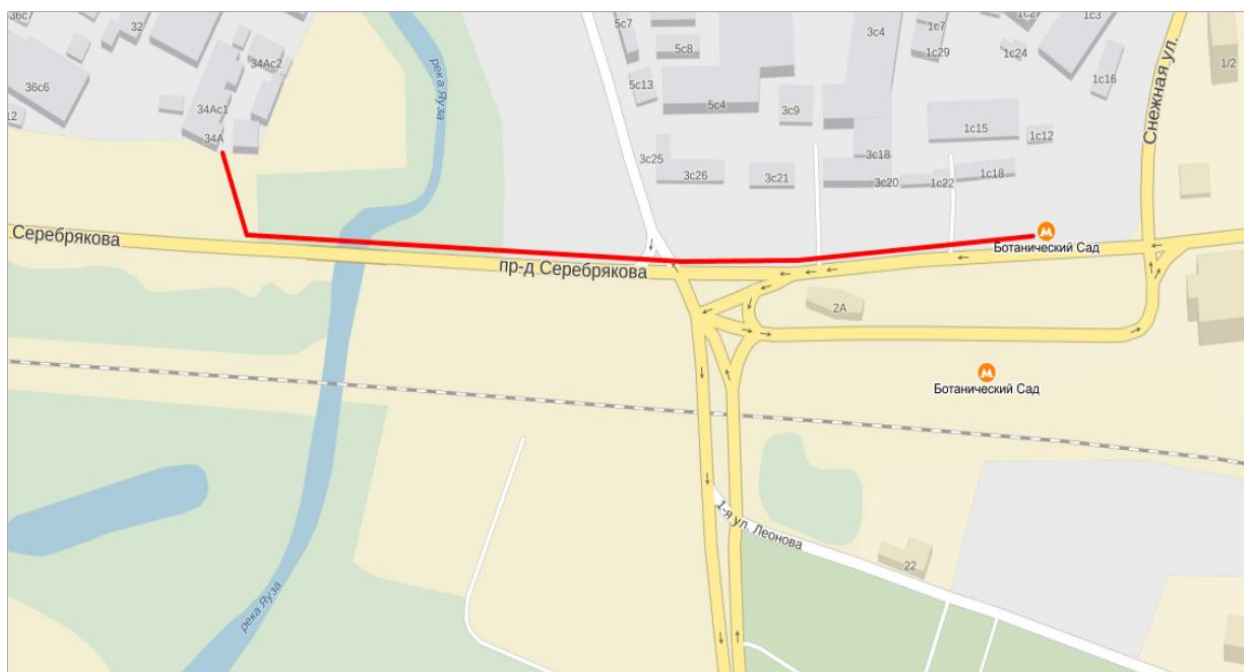

СХЕМА РАСПОЛОЖЕНИЯ СКЛАДА САМОВЫВОЗА

Широта: 55°50'49.55"N (55.847098)

Долгота: 37°37'52.02"E (37.631117)

Станция метро Ботанический Сад, первый вагон из центра. Поднимитесь с платформы в подземный переход и поверните направо по указателю "Автобусы 628, 789" к автобусной остановке и газетному киоску. Двигайтесь по своей стороне вдоль проезда Серебрякова, справа будет стекольный склад, слева автомойка. После небольшого моста через р.Яуза поверните направо к группе зданий. Пройдите к проходной ПОЛИМЕР-8 и проинформируйте охрану, что хотели бы пройти в офис компании Настоящая Доставка.